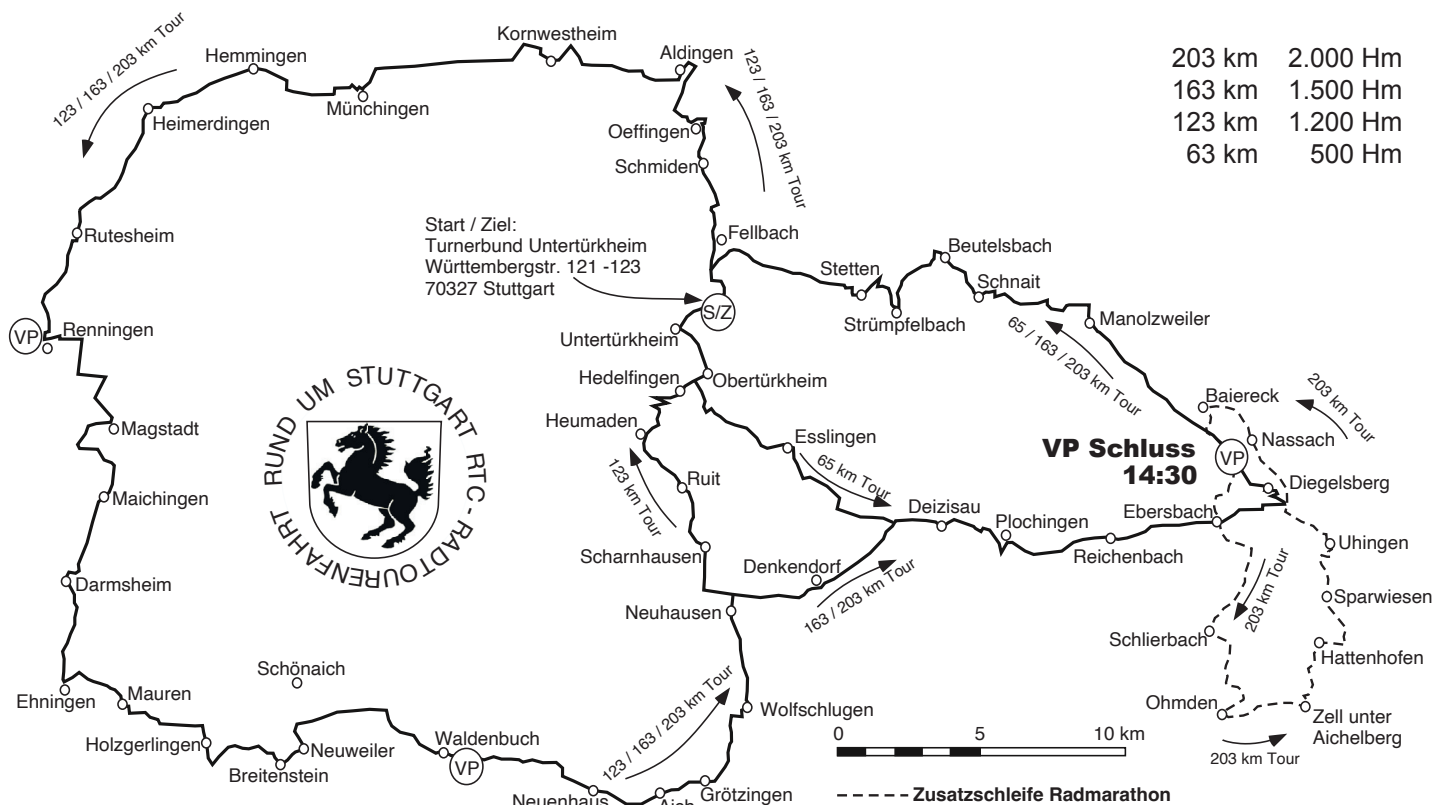

**Kopfschutz:**  
Es besteht Helmpflicht.

**Radtourenfahrt und Radmarathon  
„Rund um Stuttgart“**

**Sonntag, 25. Mai 2025**

203 km 163 km 123 km 65 km

**Startort:**

Turnerbund Untertürkheim  
Württembergstr. 121-123  
70327 Stuttgart-Untertürkheim

# Streckenplan „Rund um Stuttgart“

203 km 2.000 Hm  
 163 km 1.500 Hm  
 123 km 1.200 Hm  
 63 km 500 Hm

Start / Ziel:  
 Turnerbund Untertürkheim  
 Württembergstr. 121 -123  
 70327 Stuttgart

VP Schluss  
 14:30